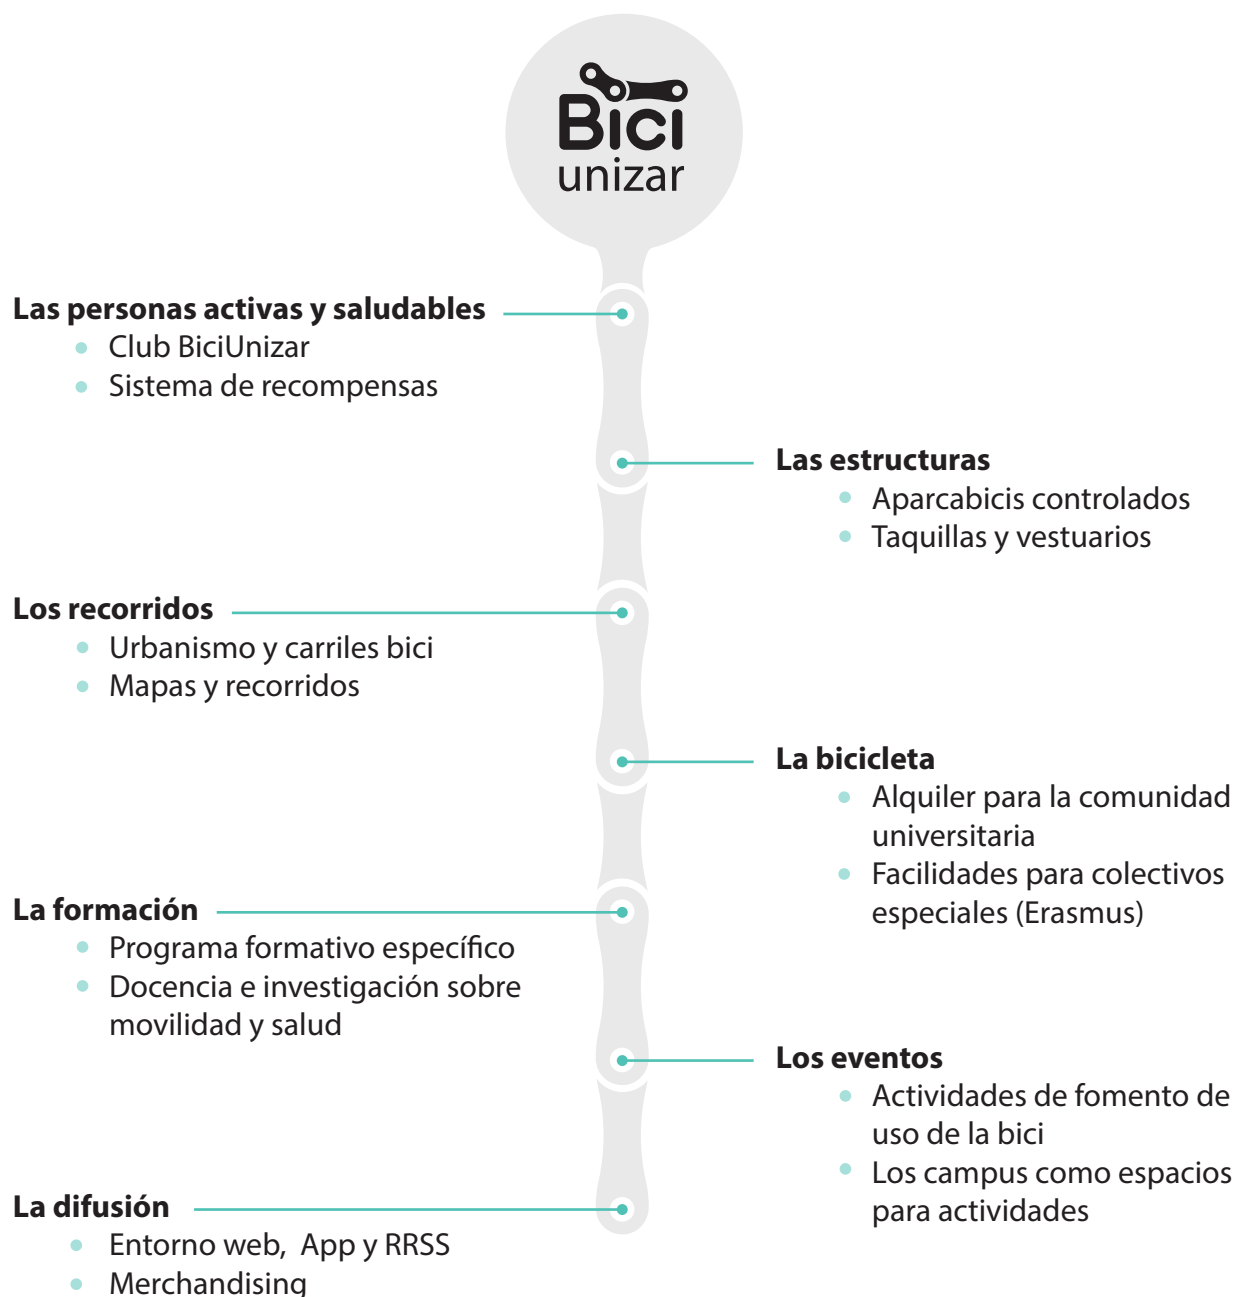

Bici unizar

Estrategia Unizar de fomento de la bicicleta para
promover una movilidad saludable y sostenible.

Universidad
Zaragoza

La necesidad de BiciUnizar

La Universidad de Zaragoza ha emprendido el camino de la responsabilidad y sostenibilidad que emana de los Objetivos de Desarrollo Sostenible. En este sentido, **la OMS** ha marcado dos grandes retos para los ciudadanos e instituciones: **la reducción del sedentarismo y el respeto del medio ambiente.**

Con este fin, la Universidad de Zaragoza, está apostando por proyectos que fomenten un nuevo modelo de movilidad en los campus universitarios (**Planes de Movilidad Unizar**) y por proyectos de fomento del ejercicio físico (**Proyecto Unizar Move**). En esta línea, surge la necesidad de la **Estrategia BiciUnizar**, para propiciar que las personas accedan a los campus universitarios en el medio de transporte más saludable y sostenible del siglo XXI: **la bicicleta.**

Bici
unizar

Un proyecto integrador y participativo

BiciUnizar integrará diferentes acciones para promover un proyecto integrador, sostenible y saludable. Además, quiere ofrecer una nueva visión para propiciar que los **campus universitarios sean espacios abiertos y promotores de salud**.

BiciUnizar va a dar su primera pedaleada en septiembre de 2021 con la inauguración del primer aparcabicis controlado y la presentación del Manual de Identidad Corporativa.

BiciUnizar pretende ser un proyecto ambicioso para situar a la Universidad de Zaragoza como un entorno universitario de **referencia a nivel nacional e internacional** en el fomento del uso de la bicicleta. Entre todos podemos conseguir que los campus y las ciudades aragonesas se posicionen como grandes espacios de sostenibilidad y salud.